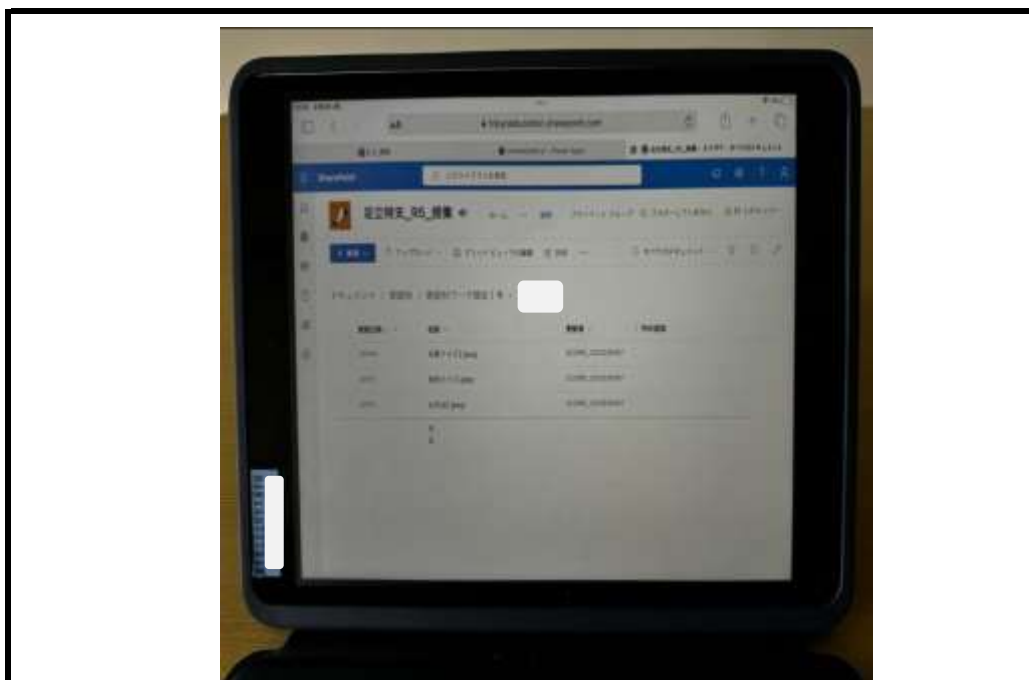

授業実践ギャラリー

これは生徒のタブレット画面です。赤枠に囲われたアイコンを押すと、授業で使用するMicrosoft365のデータにリンクします。

これは上記のリンク先の画面です。タブレットを開き、アイコンを押すだけで、使用するファイル先に移動します。タブレット端末でMicrosoft365を活用することで、授業準備にかかる時間を大幅に削減することができます。