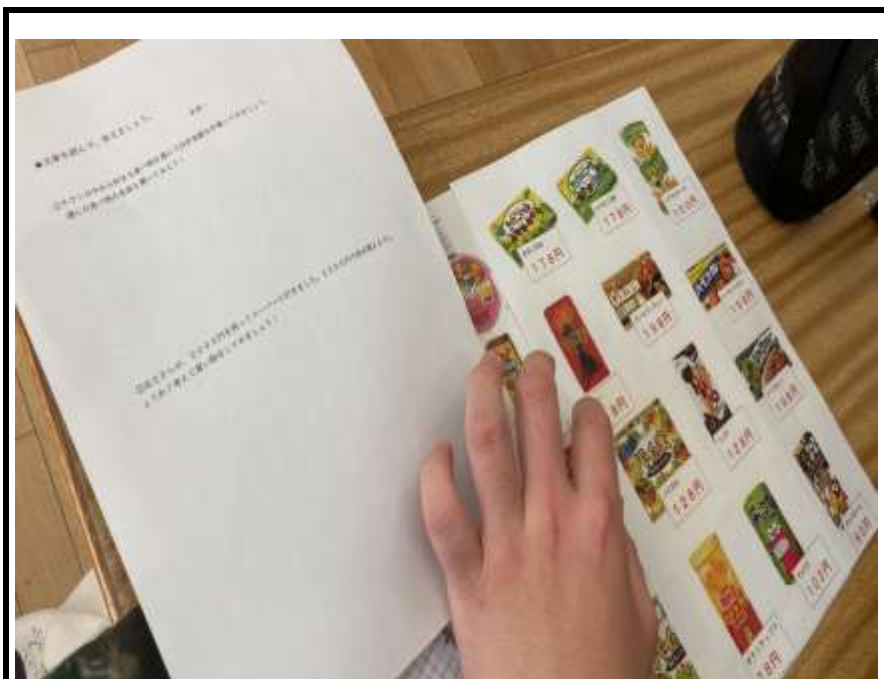

# WEEKLY フォト日記

普通科2年数学の授業です。お菓子などの写真から買いたいものを選んで計算します。

好きなだけ選ぶ問題と、金額が限られている問題があります。2問目は概算の力も試されます。